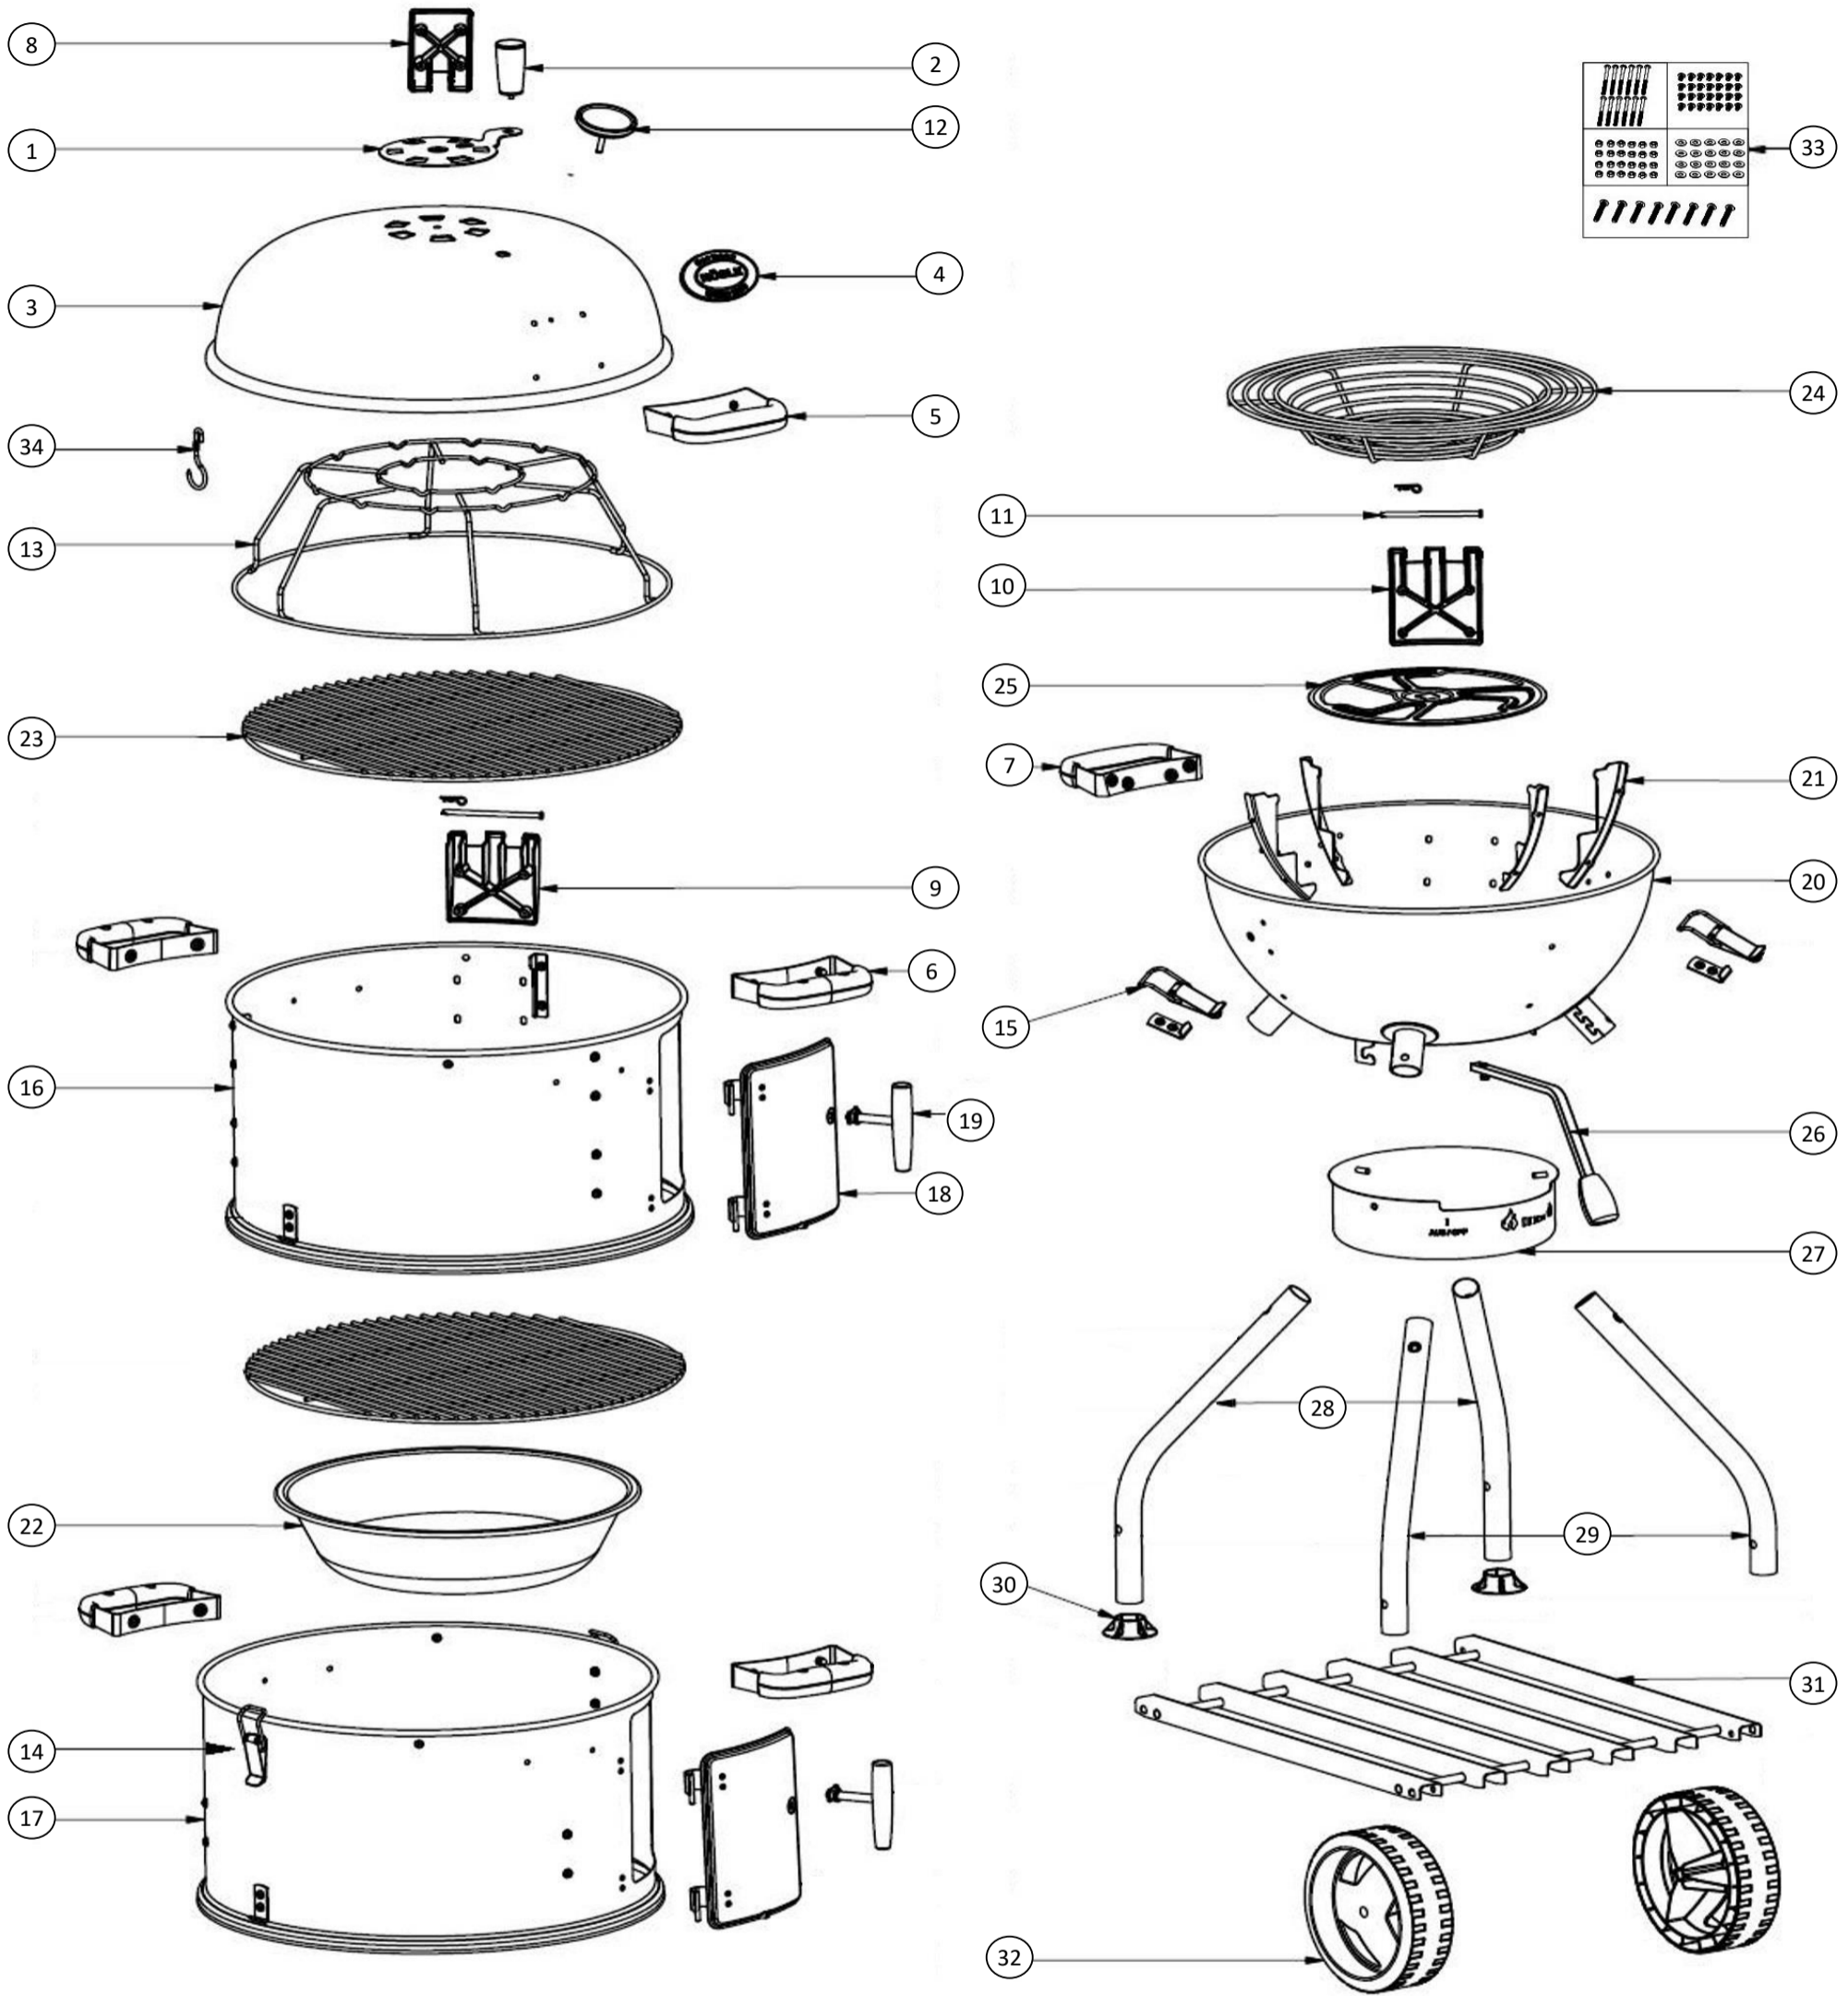

Ersatzteilliste

25009 Smoker No.1 F50-S

Ersatzteilliste

25009 Smoker No.1 F50-S

Stand: 08.09.2023

Nr.	Art. Nr.	Beschreibung	
1	25875	Lüftungsschieber Sport F50/60 (inkl. Schraubensatz)	
2	25863	Griff Lüftungsschieber AIR F50/60, Belly, Smoker	
3	25878	Deckel Sport F50 (ohne Logo & Anbauteile)	
4	25874	Logo RÖSLE AIR F50/Sport F50 (inkl. Muttern)	
5	25879	Deckelgriff Sport F50/Belly/Smoker (inkl. Schraubensatz)	
6	27000	Griff Smokerring Smoker (inkl. Schraubensatz)	
7	25919	Transportgriff Smoker (inkl. Schraubensatz)	
8	25881	Deckelscharnier AIR F50 /Sport F50 /Smoker (inkl. Schraubensatz)	
9	25920	Deckelscharnier Smokerring Smoker (inkl. Schraubensatz)	
10	25882	Feuerschale Scharnier F50 AIR/Sport F50/Smoker (inkl. Schraubensatz)	
11	25806	Bolzen mit Splint AIR/No 1/G60 (für Deckelscharnier)	
12	27212	Thermometer AIR/Videro/Artiso (inkl. Mutter)	
13	25922	Räucherhalter Smoker	
14	27001	Verschluss Smokerring Smoker (2 Stk inkl. Schraubensatz)	
15	27002	Verschluss Feuerschale Smoker (2 Stk inkl. Schraubensatz)	
16	27003	Smokerring oben Smoker (ohne Tür)	
17	27004	Smokerring unten Smoker (ohne Tür)	
18	25925	Tür Smoker (ohne Griff 1 Stk)	
19	25926	Türgriff Smoker (inkl. Schraubensatz)	
20	27005	Feuerschale Smoker F50-S (ohne Anbauteile)	
21	25884	Rosthalter f. Feuerchale Sport F50/Smoker/AIR F50 (4 Stk)	
22	25929	Wasserschale Smoker F50	
23	25895	Grillrost Sport F50 (Edelstahl)	
24	25870	Wendekohlerost Sport F50	
25	25931	Lüftungsplatte Zuluftschieber Smoker	
26	25886	Griffgestänge Zuluftschieber Sport F50/F60, Belly, Smoker (inkl. Schraube)	
27	25887	Aschebehälter Sport F50/F60, Smoker	
28	25932	Rohrelement lang Smoker (inkl. Gleitfüße - 2 Stk)	
29	25933	Rohrelement kurz Smoker Radachse (mit Bohrungen für Radachsen 2 Stk)	
30	25934	Gleitfüße Smoker (2 Stk)	
31	25891	Ablageboden Smoker/Sport F50	
32	25892	Kunststoffrad Smoker/Sport F50/60	
33	25894	Schraubensatz Sport F50/60, Smoker	
34	25928	Räucherhaken Smoker (1 Set (6 Stk))	